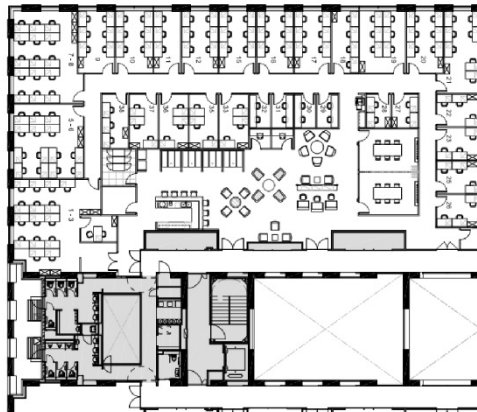

エグゼクティブセンター（みなとみらいセンタービル） 19階4坪

神奈川県横浜市西区みなとみらい3-6-1

物件MAP

賃貸条件	
月額賃料	相談
坪数	4坪
坪単価	相談
共益費	相談
礼金	相談
敷金（保証金）	相談
階数	19階（2名用）
入居可能日	相談

ビル情報	
所在地	神奈川県横浜市西区みなとみらい3-6-1
最寄り駅	みなとみらい線 みなとみらい駅 徒歩2分 みなとみらい線 新高島駅 徒歩11分 JR京浜東北線 桜木町駅 徒歩14分 JR根岸線 桜木町駅 徒歩14分 横浜市営地下鉄ブルーライン 桜木町駅 徒歩14分
エリア	みなとみらい・桜木町エリア
竣工	2010年5月
耐震	新耐震基準
階数	地上21階
用途	レンタルオフィス
構造	RC造

設備情報	
エレベーター	18基
空調	セントラル空調
OAフロア	OAフロア
基準階天井高	
光ファイバー	有り
トイレ	男女別・室外
セキュリティ	有り
駐車場	