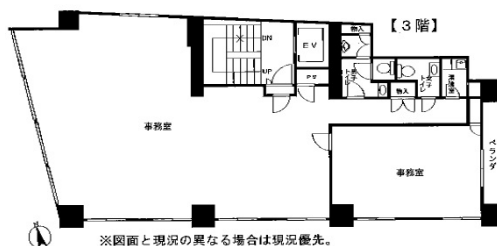

飯村ビル 3階47.49坪

東京都台東区寿3-9-5

物件MAP

賃貸条件	
坪数	47.49坪
階数	3階
入居可能日	
ビル情報	
所在地	東京都台東区寿3-9-5
最寄り駅	都営大江戸線 蔵前駅 徒歩3分 東京メトロ銀座線 田原町駅 徒歩4分 都営浅草線 蔵前駅 徒歩5分
エリア	浅草橋・蔵前エリア
竣工	1971年8月
耐震	旧耐震基準
階数	地上12階
用途	事務所/店舗
構造	SRC造
設備情報	
エレベーター	
空調	個別空調
OAフロア	
基準階天井高	
光ファイバー	
トイレ	男女別・室外
セキュリティ	
駐車場	