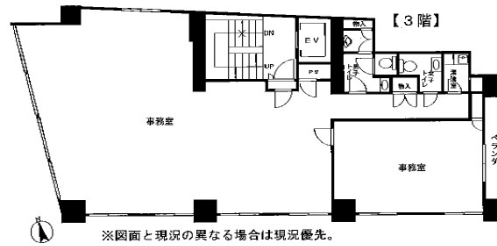

飯村ビル 3階47.49坪

東京都台東区寿3-9-5

物件MAP

賃貸条件	
坪数	47.49坪
階数	3階
入居可能日	
ビル情報	
所在地	東京都台東区寿3-9-5
最寄り駅	都営大江戸線 蔵前駅 徒歩3分 東京メトロ銀座線 田原町駅 徒歩4分 都営浅草線 蔵前駅 徒歩5分
エリア	浅草橋・蔵前エリア
竣工	1971年8月
耐震	旧耐震基準
階数	地上12階
用途	事務所/店舗
構造	SRC造
設備情報	
エレベーター	
空調	個別空調
OAフロア	
基準階天井高	
光ファイバー	
トイレ	男女別・室外
セキュリティ	
駐車場	