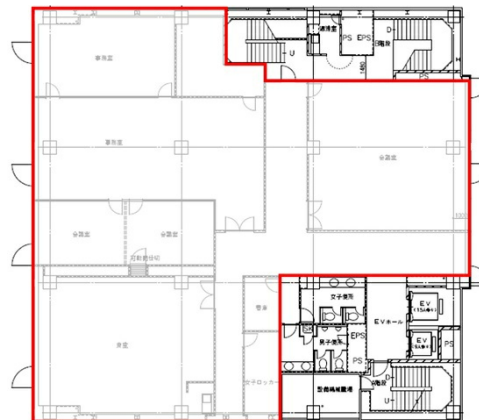

## 物件MAP

賃貸条件	
坪数	151.3坪
階数	7階
入居可能日	
ビル情報	
所在地	静岡県静岡市葵区呉服町2-1-5
最寄り駅	静岡鉄道静岡清水線 新静岡駅 徒歩7分 JR東海道本線 静岡駅 徒歩9分
エリア	静岡
竣工	1997年9月
耐震	新耐震基準
階数	地上8階 地下1階
用途	事務所
構造	SRC造
設備情報	
エレベーター	2基
空調	個別空調
OAフロア	
基準階天井高	
光ファイバー	有り
トイレ	男女別・室外
セキュリティ	調査中
駐車場	調査中