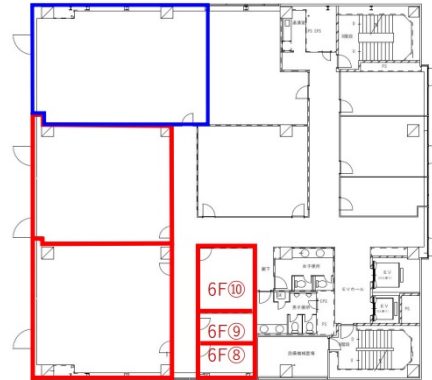

5風来館 6階10.76坪

静岡県静岡市葵区呉服町2-1-5

物件MAP

賃貸条件	
坪数	10.76坪
階数	6階 (⑧⑨⑩)
入居可能日	

ビル情報	
所在地	静岡県静岡市葵区呉服町2-1-5
最寄り駅	静岡鉄道静岡清水線 新静岡駅 徒歩7分 JR東海道本線 静岡駅 徒歩9分
エリア	静岡
竣工	1997年9月
耐震	新耐震基準
階数	地上8階 地下1階
用途	事務所
構造	SRC造

設備情報	
エレベーター	2基
空調	個別空調
OAフロア	
基準階天井高	
光ファイバー	有り
トイレ	男女別・室外
セキュリティ	調査中
駐車場	調査中