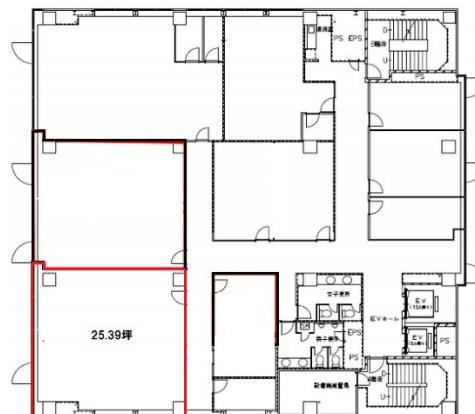

5風来館 6階25.39坪

静岡県静岡市葵区呉服町2-1-5

物件MAP

賃貸条件	
坪数	25.39坪
階数	6階 (7)
入居可能日	

ビル情報	
所在地	静岡県静岡市葵区呉服町2-1-5
最寄り駅	静岡鉄道静岡清水線 新静岡駅 徒歩7分 JR東海道本線 静岡駅 徒歩9分
エリア	静岡
竣工	1997年9月
耐震	新耐震基準
階数	地上8階 地下1階
用途	事務所
構造	SRC造

設備情報	
エレベーター	2基
空調	個別空調
OAフロア	
基準階天井高	
光ファイバー	有り
トイレ	男女別・室外
セキュリティ	調査中
駐車場	調査中