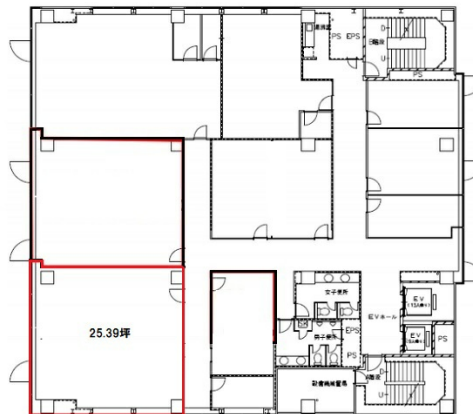

## 物件MAP

賃貸条件	
坪数	25.39坪
階数	6階 (7)
入居可能日	

ビル情報	
所在地	静岡県静岡市葵区呉服町2-1-5
最寄り駅	静岡鉄道静岡清水線 新静岡駅 徒歩7分 JR東海道本線 静岡駅 徒歩9分
エリア	静岡
竣工	1997年9月
耐震	新耐震基準
階数	地上8階 地下1階
用途	事務所
構造	SRC造

設備情報	
エレベーター	2基
空調	個別空調
OAフロア	
基準階天井高	
光ファイバー	有り
トイレ	男女別・室外
セキュリティ	調査中
駐車場	調査中