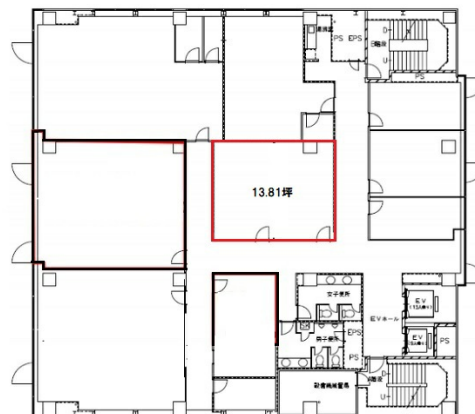

# 5風来館 6階13.81坪

静岡県静岡市葵区呉服町2-1-5

## 物件MAP

賃貸条件	
坪数	13.81坪
階数	6階 (⑩)
入居可能日	

ビル情報	
所在地	静岡県静岡市葵区呉服町2-1-5
最寄り駅	静岡鉄道静岡清水線 新静岡駅 徒歩7分 JR東海道本線 静岡駅 徒歩9分
エリア	静岡
竣工	1997年9月
耐震	新耐震基準
階数	地上8階 地下1階
用途	事務所
構造	SRC造

設備情報	
エレベーター	2基
空調	個別空調
OAフロア	
基準階天井高	
光ファイバー	有り
トイレ	男女別・室外
セキュリティ	調査中
駐車場	調査中