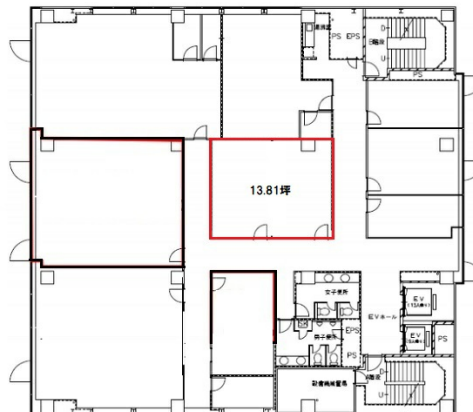

## 物件MAP

賃貸条件	
坪数	13.81坪
階数	6階 (⑩)
入居可能日	

ビル情報	
所在地	静岡県静岡市葵区呉服町2-1-5
最寄り駅	静岡鉄道静岡清水線 新静岡駅 徒歩7分 JR東海道本線 静岡駅 徒歩9分
エリア	静岡
竣工	1997年9月
耐震	新耐震基準
階数	地上8階 地下1階
用途	事務所
構造	SRC造

設備情報	
エレベーター	2基
空調	個別空調
OAフロア	
基準階天井高	
光ファイバー	有り
トイレ	男女別・室外
セキュリティ	調査中
駐車場	調査中