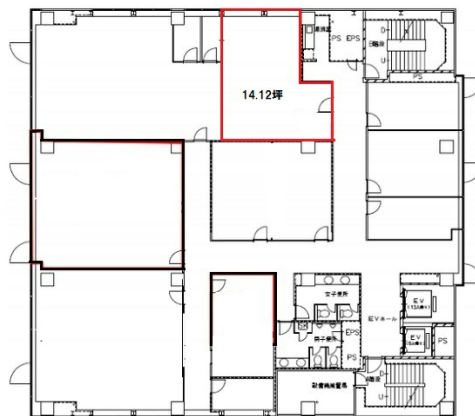

5風来館 6階14.12坪

静岡県静岡市葵区呉服町2-1-5

物件MAP

賃貸条件	
坪数	14.12坪
階数	6階
入居可能日	

ビル情報	
所在地	静岡県静岡市葵区呉服町2-1-5
最寄り駅	静岡鉄道静岡清水線 新静岡駅 徒歩7分 JR東海道本線 静岡駅 徒歩9分
エリア	静岡
竣工	1997年9月
耐震	新耐震基準
階数	地上8階 地下1階
用途	事務所
構造	SRC造

設備情報	
エレベーター	2基
空調	個別空調
OAフロア	
基準階天井高	
光ファイバー	有り
トイレ	男女別・室外
セキュリティ	調査中
駐車場	調査中