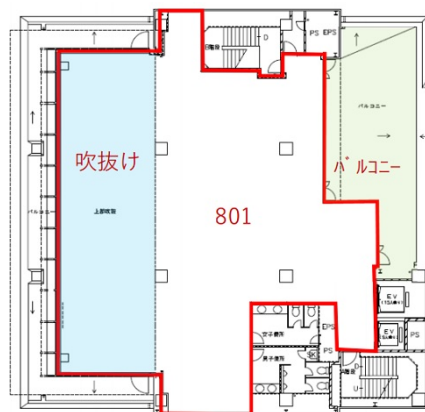

5風来館 8階130.39坪

静岡県静岡市葵区呉服町2-1-5

物件MAP

賃貸条件	
坪数	130.39坪
階数	8階 (801)
入居可能日	
ビル情報	
所在地	静岡県静岡市葵区呉服町2-1-5
最寄り駅	静岡鉄道静岡清水線 新静岡駅 徒歩7分 JR東海道本線 静岡駅 徒歩9分
エリア	静岡
竣工	1997年9月
耐震	新耐震基準
階数	地上8階 地下1階
用途	事務所
構造	SRC造
設備情報	
エレベーター	2基
空調	個別空調
OAフロア	
基準階天井高	
光ファイバー	有り
トイレ	男女別・室外
セキュリティ	調査中
駐車場	調査中