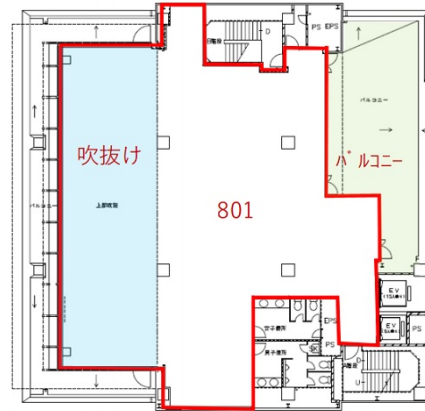

5風来館 8階130.39坪

静岡県静岡市葵区呉服町2-1-5

物件MAP

賃貸条件	
坪数	130.39坪
階数	8階 (801)
入居可能日	
ビル情報	
所在地	静岡県静岡市葵区呉服町2-1-5
最寄り駅	静岡鉄道静岡清水線 新静岡駅 徒歩7分 JR東海道本線 静岡駅 徒歩9分
エリア	静岡
竣工	1997年9月
耐震	新耐震基準
階数	地上8階 地下1階
用途	事務所
構造	SRC造
設備情報	
エレベーター	2基
空調	個別空調
OAフロア	
基準階天井高	
光ファイバー	有り
トイレ	男女別・室外
セキュリティ	調査中
駐車場	調査中

事務所移転の簡単検索サイト

Quick Service

クイックサービス

5風来館 8階130.39坪 静岡県静岡市葵区呉服町2-1-5

静岡 (ビルID: 0051314) の賃貸オフィス

貸事務所・レンタルオフィス・オフィス移転ならQuickService

物件詳細はこちらから

0120-55-2620