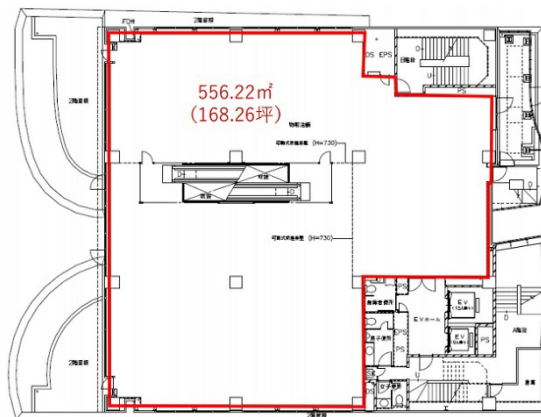

5風来館 3階168.26坪

静岡県静岡市葵区呉服町2-1-5

物件MAP

賃貸条件	
坪数	168.26坪
階数	3階（先行有）
入居可能日	即日
ビル情報	
所在地	静岡県静岡市葵区呉服町2-1-5
最寄り駅	静岡鉄道静岡清水線 新静岡駅 徒歩7分 JR東海道本線 静岡駅 徒歩9分
エリア	静岡
竣工	1997年9月
耐震	新耐震基準
階数	地上8階 地下1階
用途	事務所
構造	SRC造
設備情報	
エレベーター	2基
空調	個別空調
OAフロア	
基準階天井高	
光ファイバー	有り
トイレ	男女別・室外
セキュリティ	調査中
駐車場	調査中