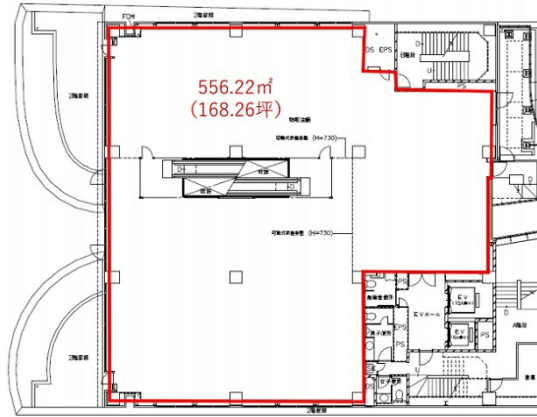

5風来館 3階168.26坪

静岡県静岡市葵区呉服町2-1-5

物件MAP

賃貸条件	
坪数	168.26坪
階数	3階 (先行有)
入居可能日	即日
ビル情報	
所在地	静岡県静岡市葵区呉服町2-1-5
最寄り駅	静岡鉄道静岡清水線 新静岡駅 徒歩7分 JR東海道本線 静岡駅 徒歩9分
エリア	静岡
竣工	1997年9月
耐震	新耐震基準
階数	地上8階 地下1階
用途	事務所
構造	SRC造
設備情報	
エレベーター	2基
空調	個別空調
OAフロア	
基準階天井高	
光ファイバー	有り
トイレ	男女別・室外
セキュリティ	調査中
駐車場	調査中