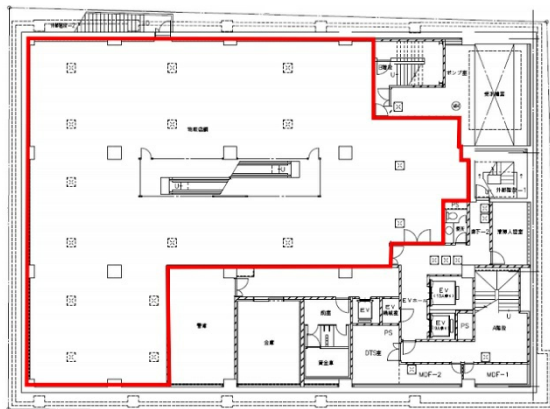

# 5風来館 地下1階152.76坪

### 物件MAP

賃貸条件	
坪数	152.76坪
階数	B1階
入居可能日	

ビル情報	
所在地	静岡県静岡市葵区呉服町2-1-5
最寄り駅	静岡鉄道静岡清水線 新静岡駅 徒歩7分 JR東海道本線 静岡駅 徒歩9分
エリア	静岡
竣工	1997年9月
耐震	新耐震基準
階数	地上8階 地下1階
用途	事務所/店舗
構造	SRC造

設備情報	
エレベーター	2基
空調	個別空調
OAフロア	
基準階天井高	
光ファイバー	有り
トイレ	男女別・室外
セキュリティ	調査中
駐車場	調査中