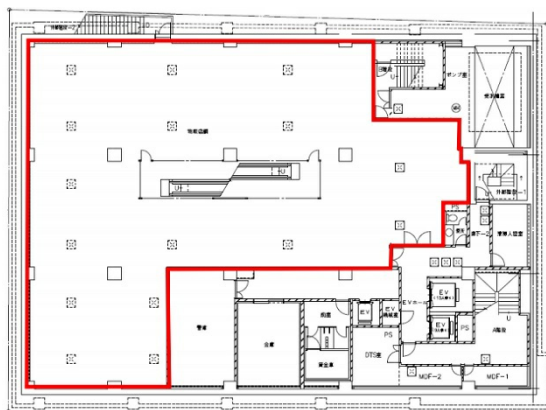

5風来館 地下1階152.76坪

静岡県静岡市葵区呉服町2-1-5

物件MAP

賃貸条件	
坪数	152.76坪
階数	B1階
入居可能日	
ビル情報	
所在地	静岡県静岡市葵区呉服町2-1-5
最寄り駅	静岡鉄道静岡清水線 新静岡駅 徒歩7分 JR東海道本線 静岡駅 徒歩9分
エリア	静岡
竣工	1997年9月
耐震	新耐震基準
階数	地上8階 地下1階
用途	事務所/店舗
構造	SRC造
設備情報	
エレベーター	2基
空調	個別空調
OAフロア	
基準階天井高	
光ファイバー	有り
トイレ	男女別・室外
セキュリティ	調査中
駐車場	調査中

5風来館 地下1階152.76坪 静岡県静岡市葵区呉服町2-1-5

静岡 (ビルID: 0051314) の賃貸オフィス

貸事務所・レンタルオフィス・オフィス移転なら**QuickService**

物件詳細はこちらから

 **0120-55-2620**

【受付時間】平日9:30~18:30