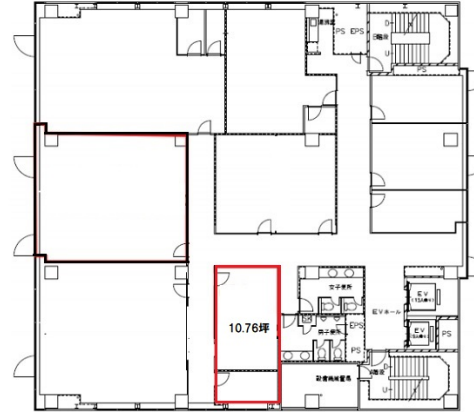

5風来館 6階10.76坪

静岡県静岡市葵区呉服町2-1-5

物件MAP

賃貸条件	
坪数	10.76坪
階数	6階
入居可能日	
ビル情報	
所在地	静岡県静岡市葵区呉服町2-1-5
最寄り駅	静岡鉄道静岡清水線 新静岡駅 徒歩7分 JR東海道本線 静岡駅 徒歩9分
エリア	静岡
竣工	1997年9月
耐震	新耐震基準
階数	地上8階 地下1階
用途	事務所
構造	SRC造
設備情報	
エレベーター	2基
空調	個別空調
OAフロア	
基準階天井高	
光ファイバー	有り
トイレ	男女別・室外
セキュリティ	調査中
駐車場	調査中