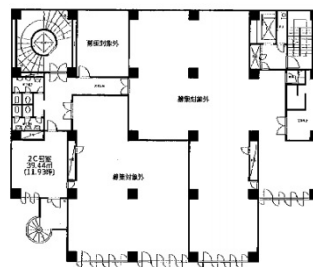

# 犬塚ビル 2階11.93坪

東京都千代田区神田猿楽町2-4-11

## 物件MAP

賃貸条件	
月額賃料	143,160円（税別）
坪数	11.93坪
坪単価	12,000円（税別）
共益費	無し
礼金	2ヶ月
敷金（保証金）	4ヶ月
階数	2階（2C）
入居可能日	即日

ビル情報	
所在地	東京都千代田区神田猿楽町2-4-11
最寄り駅	JR中央・総武線 水道橋駅 徒歩5分 都営三田線 神保町駅 徒歩7分 東京メトロ丸ノ内線 御茶ノ水駅 徒歩7分 東京メトロ千代田線 新御茶ノ水駅 徒歩7分
エリア	飯田橋・水道橋・神保町エリア
竣工	1977年3月
耐震	旧耐震基準
階数	地上10階
用途	事務所
構造	SRC造