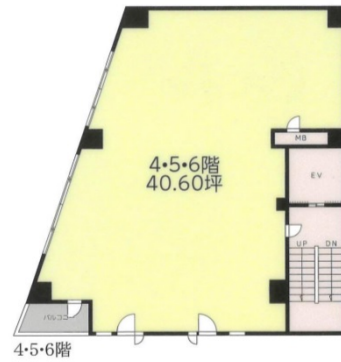

増田ビル 5階40.61坪

東京都台東区浅草1-1-17

物件MAP

賃貸条件	
月額賃料	700,000円 (税別)
坪数	40.61坪
坪単価	17,237円 (税別)
共益費	140,000円
礼金	無し
敷金 (保証金)	10ヶ月
階数	5階
入居可能日	即日

ビル情報	
所在地	東京都台東区浅草1-1-17
最寄り駅	都営浅草線 浅草駅 徒歩4分 東武伊勢崎線 浅草駅 徒歩1分
エリア	その他台東区
竣工	1992年4月
耐震	新耐震基準
階数	地上8階 地下1階
用途	事務所/店舗
構造	S造