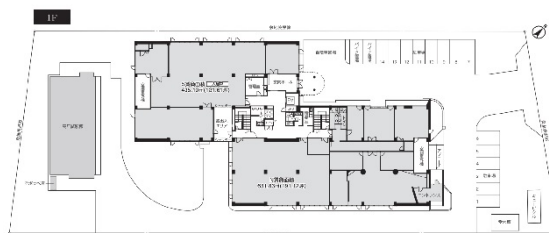

新習志野トーセイビル 1階191.12坪

千葉県習志野市茜浜2-6-3

191.12坪

物件MAP

賃貸条件	
坪数	191.12坪
階数	1階 (N)
入居可能日	
ビル情報	
所在地	千葉県習志野市茜浜2-6-3
最寄り駅	JR京葉線 新習志野駅 徒歩6分
エリア	その他千葉
竣工	1991年1月
耐震	新耐震基準
階数	地上5階
用途	事務所
構造	S造
設備情報	
エレベーター	1基
空調	個別空調
OAフロア	
基準階天井高	2,600mm
光ファイバー	有り
トイレ	男女別・室外
セキュリティ	有り
駐車場	有り