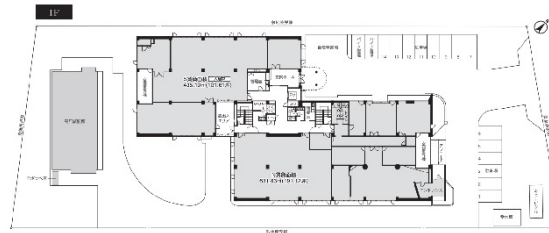

# 新習志野トーセイビル 1階191.12坪

千葉県習志野市茜浜2-6-3

191.12坪

物件MAP

賃貸条件	
坪数	191.12坪
階数	1階 (N)
入居可能日	
ビル情報	
所在地	千葉県習志野市茜浜2-6-3
最寄り駅	JR京葉線 新習志野駅 徒歩6分
エリア	その他千葉
竣工	1991年1月
耐震	新耐震基準
階数	地上5階
用途	事務所
構造	S造
設備情報	
エレベーター	1基
空調	個別空調
OAフロア	
基準階天井高	2,600mm
光ファイバー	有り
トイレ	男女別・室外
セキュリティ	有り
駐車場	有り

事務所移転の簡単検索サイト

Quick Service

クイックサービス

新習志野トーセイビル 1階191.12坪 千葉県習志野市茜浜2-6-3

その他千葉 (ビルID: 0051231) の賃貸オフィス

貸事務所・レンタルオフィス・オフィス移転ならQuickService

物件詳細はこちらから

 0120-55-2620