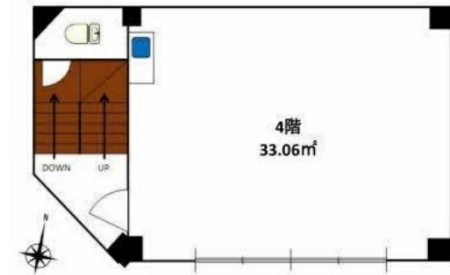

# 宮川ビル 4階10坪

東京都港区西新橋1-16-14

※図面・写真と現況が異なる場合は現況を優先致します。

## 物件MAP

賃貸条件	
月額賃料	130,000円 (税別)
坪数	10坪
坪単価	13,000円 (税別)
共益費	無し
礼金	無し
敷金 (保証金)	4ヶ月
階数	4階
入居可能日	即日

ビル情報	
所在地	東京都港区西新橋1-16-14
最寄り駅	都営三田線 内幸町駅 徒歩1分 JR山手線 新橋駅 徒歩5分
エリア	新橋・虎ノ門・浜松町エリア
竣工	1964年1月
耐震	旧耐震基準
階数	地上5階 地下1階
用途	事務所
構造	RC造