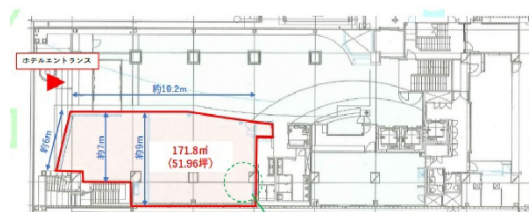

# テンザホテル・仙台ステーション 1階51.96坪

宮城県仙台市宮城野区榴岡4-6-28

## 物件MAP

賃貸条件	
坪数	51.96坪
階数	1階（申込有）
入居可能日	

ビル情報	
所在地	宮城県仙台市宮城野区榴岡4-6-28
最寄り駅	仙台市営地下鉄東西線 宮城野通駅 徒歩1分 JR仙山線 仙台駅 徒歩5分 JR仙石線 仙台駅 徒歩5分 JR東北本線 仙台駅 徒歩5分
エリア	仙台駅東口エリア
竣工	2010年5月
耐震	新耐震基準
階数	地上8階 地下1階
用途	店舗
構造	SRC造

設備情報	
エレベーター	
空調	セントラル空調
OAフロア	その他
基準階天井高	2,700mm
光ファイバー	有り
トイレ	調査中
セキュリティ	調査中
駐車場	調査中