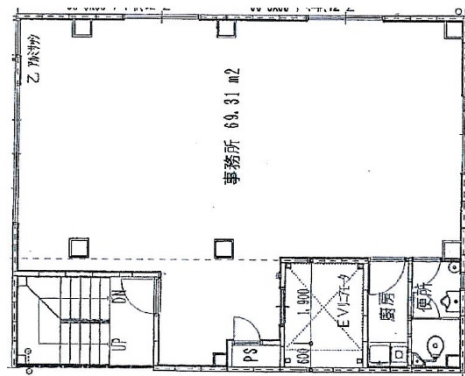

# TFビル 4階20.96坪

大阪府大阪市中央区西心齋橋2-16-1

## 物件MAP

賃貸条件	
坪数	20.96坪
階数	4階
入居可能日	

ビル情報	
所在地	大阪府大阪市中央区西心齋橋2-16-1
最寄り駅	大阪メトロ四つ橋線 なんば駅 徒歩7分 大阪メトロ御堂筋線 なんば駅 徒歩10分 近鉄難波線 大阪難波駅 徒歩8分 阪神なんば線 大阪難波駅 徒歩8分 大阪メトロ四つ橋線 四ツ橋駅 徒歩7分
エリア	心齋橋・長堀橋エリア
竣工	1999年8月
耐震	新耐震基準
階数	地上8階
用途	事務所
構造	S造