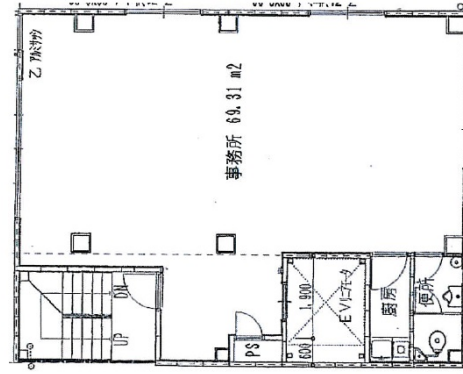

TFビル 4階20.96坪

大阪府大阪市中央区西心斎橋2-16-1

物件MAP

賃貸条件	
坪数	20.96坪
階数	4階
入居可能日	
ビル情報	
所在地	大阪府大阪市中央区西心斎橋2-16-1
最寄り駅	大阪メトロ四つ橋線 なんば駅 徒歩7分 大阪メトロ御堂筋線 なんば駅 徒歩10分 近鉄難波線 大阪難波駅 徒歩8分 阪神なんば線 大阪難波駅 徒歩8分 大阪メトロ四つ橋線 四ツ橋駅 徒歩7分
エリア	心斎橋・長堀橋エリア
竣工	1999年8月
耐震	新耐震基準
階数	地上8階
用途	事務所
構造	S造
設備情報	
エレベーター	1基
空調	個別空調
OAフロア	その他
基準階天井高	
光ファイバー	
トイレ	男女別・室外
セキュリティ	
駐車場	

事務所移転の簡単検索サイト

TFビル 4階20.96坪 大阪府大阪市中央区西心斎橋2-16-1

心斎橋・長堀橋エリア (ビルID: 0051220) の賃貸オフィス

クイックサービス

貸事務所・レンタルオフィス・オフィス移転なら**QuickService**

物件詳細はこちらから

 **0120-55-2620**

【受付時間】平日9:30~18:30