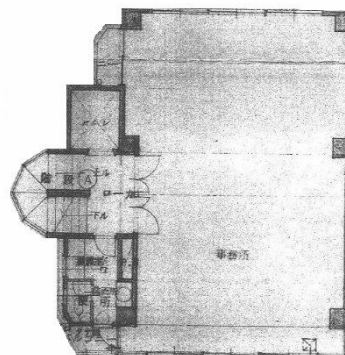

第2ヤマダビル 3階19.97坪

広島県広島市東区光町2-5-16

物件MAP

賃貸条件	
坪数	19.97坪
階数	3階
入居可能日	
ビル情報	
所在地	広島県広島市東区光町2-5-16
最寄り駅	広電1系統(宇品線) 広島駅 徒歩6分
エリア	広島市東区エリア
竣工	1984年5月
耐震	新耐震基準
階数	地上6階
用途	事務所/店舗
構造	RC造
設備情報	
エレベーター	1基
空調	個別空調
OAフロア	Pタイル
基準階天井高	2,500mm
光ファイバー	有り
トイレ	男女共用・室内
セキュリティ	無し
駐車場	有り