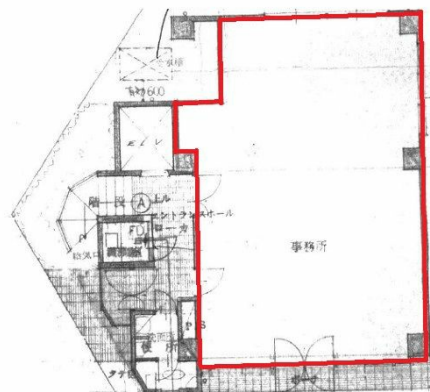

## 第2ヤマダビル 1階21.17坪

広島県広島市東区光町2-5-16

### 物件MAP

賃貸条件	
坪数	21.17坪
階数	1階
入居可能日	
ビル情報	
所在地	広島県広島市東区光町2-5-16
最寄り駅	広電1系統(宇品線) 広島駅 徒歩6分
エリア	広島市東区エリア
竣工	1984年5月
耐震	新耐震基準
階数	地上6階
用途	事務所
構造	RC造
設備情報	
エレベーター	1基
空調	個別空調
OAフロア	Pタイル
基準階天井高	2,500mm
光ファイバー	有り
トイレ	男女共用・室内
セキュリティ	無し
駐車場	有り