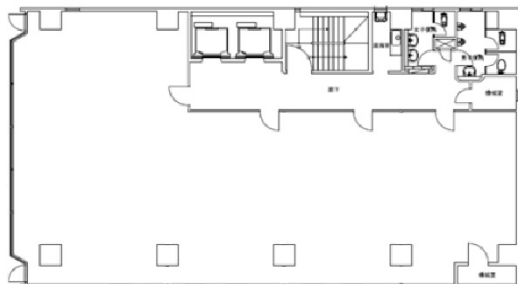

大栄ビル 10階16.09坪

兵庫県神戸市中央区栄町3-6-7

物件MAP

賃貸条件	
坪数	16.09坪
階数	10階 (1003)
入居可能日	
ビル情報	
所在地	兵庫県神戸市中央区栄町3-6-7
最寄り駅	神戸市営地下鉄海岸線(夢かもめ) みなと元町駅 徒歩3分 神戸高速東西線 花隈駅 徒歩6分 JR東海道本線 元町駅 徒歩7分 阪神本線 元町駅 徒歩7分 神戸高速東西線 元町駅 徒歩7分
エリア	三宮・元町・神戸駅エリア
竣工	1974年6月
耐震	旧耐震基準
階数	地上10階 地下1階
用途	事務所
構造	SRC造
設備情報	
エレベーター	2基
空調	個別空調
OAフロア	
基準階天井高	
光ファイバー	有り
トイレ	男女別・室外
セキュリティ	有り
駐車場	