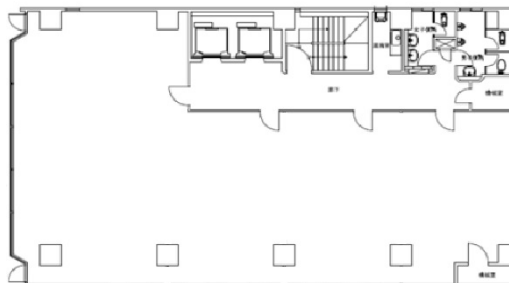

大栄ビル 5階28.4坪

兵庫県神戸市中央区栄町3-6-7

物件MAP

賃貸条件	
坪数	28.4坪
階数	5階 (501)
入居可能日	
ビル情報	
所在地	兵庫県神戸市中央区栄町3-6-7
最寄り駅	神戸市営地下鉄海岸線(夢かもめ) みなと元町駅 徒歩3分 神戸高速東西線 花隈駅 徒歩6分 JR東海道本線 元町駅 徒歩7分 阪神本線 元町駅 徒歩7分 神戸高速東西線 元町駅 徒歩7分
エリア	三宮・元町・神戸駅エリア
竣工	1974年6月
耐震	旧耐震基準
階数	地上10階 地下1階
用途	事務所
構造	SRC造
設備情報	
エレベーター	2基
空調	個別空調
OAフロア	
基準階天井高	
光ファイバー	有り
トイレ	男女別・室外
セキュリティ	有り
駐車場	