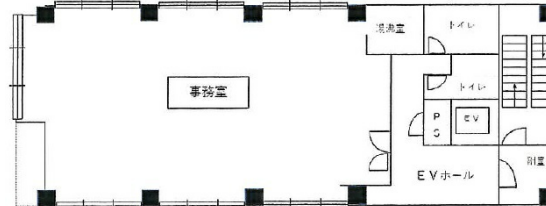

函館小笠原ビル 6階66.21坪

北海道函館市若松町7-21

物件MAP

| 賃貸条件 | |
|----------|---------------|
| 月額賃料 | 397,260円 (税別) |
| 坪数 | 66.21坪 |
| 坪単価 | 6,000円 (税別) |
| 共益費 | 賃料に含む |
| 礼金 | 無し |
| 敷金 (保証金) | 3ヶ月 |
| 階数 | 6階 (601) |
| 入居可能日 | 即日 |