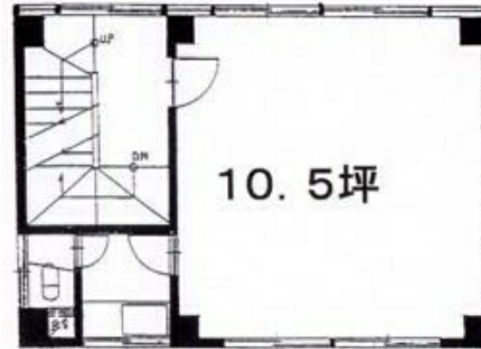

# 石川ビル 6階18.5坪

東京都千代田区神田美土代町7-3

## 物件MAP

賃貸条件	
月額賃料	相談
坪数	18.5坪
坪単価	相談
共益費	相談
礼金	無し
敷金（保証金）	相談
階数	6階（6-7F）
入居可能日	即日

ビル情報	
所在地	東京都千代田区神田美土代町7-3
最寄り駅	東京メトロ丸ノ内線 淡路町駅 徒歩3分 都営新宿線 小川町駅 徒歩3分 東京メトロ千代田線 新御茶ノ水駅 徒歩6分 JR京浜東北線 神田駅 徒歩8分
エリア	神田・小川町エリア
竣工	1959年
耐震	旧耐震基準
階数	地上7階 地下1階
用途	事務所
構造	RC造