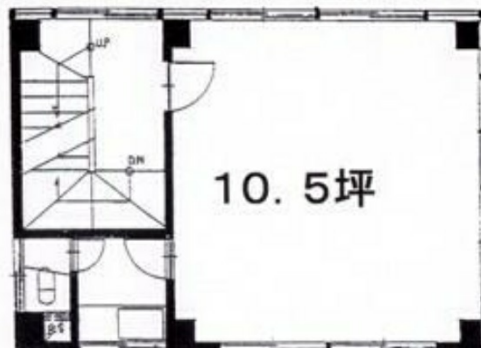

石川ビル 6階18.5坪

東京都千代田区神田美土代町7-3

物件MAP

賃貸条件	
月額賃料	相談
坪数	18.5坪
坪単価	相談
共益費	相談
礼金	無し
敷金（保証金）	相談
階数	6階（6-7F）
入居可能日	即日

ビル情報	
所在地	東京都千代田区神田美土代町7-3
最寄り駅	東京メトロ丸ノ内線 淡路町駅 徒歩3分 都営新宿線 小川町駅 徒歩3分 東京メトロ千代田線 新御茶ノ水駅 徒歩6分 JR京浜東北線 神田駅 徒歩8分
エリア	神田・小川町エリア
竣工	1959年
耐震	旧耐震基準
階数	地上7階 地下1階
用途	事務所
構造	RC造

設備情報	
エレベーター	
空調	個別空調
OAフロア	その他
基準階天井高	
光ファイバー	調査中
トイレ	男女共用・室内
セキュリティ	無し
駐車場	

事務所移転の簡単検索サイト

Quick Service

クイックサービス

石川ビル 6階18.5坪 東京都千代田区神田美土代町7-3

神田・小川町エリア（ビルID：0051136）の賃貸オフィス

貸事務所・レンタルオフィス・オフィス移転ならQuickService