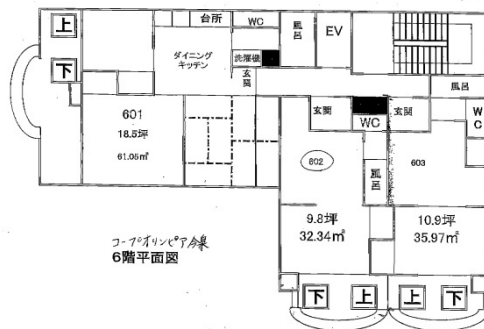

# コーポオリンピア今泉 6階9坪

栃木県宇都宮市元今泉1-7-26

## 物件MAP

賃貸条件	
月額賃料	70,000円 (税別)
坪数	9坪
坪単価	7,778円 (税別)
共益費	3,000円
礼金	1ヶ月
敷金 (保証金)	1ヶ月
階数	6階 (602)
入居可能日	即日

ビル情報	
所在地	栃木県宇都宮市元今泉1-7-26
最寄り駅	JR東北本線(宇都宮線) 宇都宮駅 徒歩6分
エリア	栃木
竣工	1985年6月
耐震	新耐震基準
階数	地上7階
用途	事務所
構造	RC造