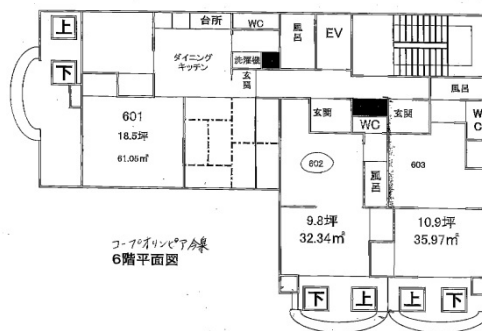

コーポリンピア今泉 6階9坪

栃木県宇都宮市元今泉1-7-26

物件MAP

賃貸条件	
月額賃料	70,000円 (税別)
坪数	9坪
坪単価	7,778円 (税別)
共益費	3,000円
礼金	1ヶ月
敷金 (保証金)	1ヶ月
階数	6階 (602)
入居可能日	即日

ビル情報	
所在地	栃木県宇都宮市元今泉1-7-26
最寄り駅	JR東北本線(宇都宮線) 宇都宮駅 徒歩6分
エリア	栃木
竣工	1985年6月
耐震	新耐震基準
階数	地上7階
用途	事務所
構造	RC造

設備情報	
エレベーター	1基
空調	個別空調
OAフロア	その他
基準階天井高	
光ファイバー	有り
トイレ	男女共用・室内
セキュリティ	
駐車場	

事務所移転の簡単検索サイト

Quick Service

クイックサービス

コーポリンピア今泉 6階9坪 栃木県宇都宮市元今泉1-7-26

栃木 (ビルID: 0051128) の賃貸オフィス

貸事務所・レンタルオフィス・オフィス移転なら**QuickService**