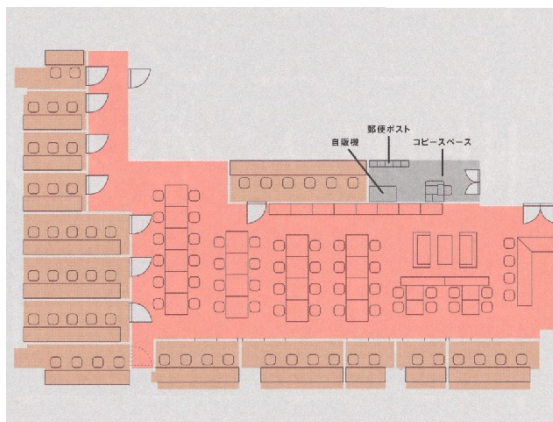

# fabbit京橋（セントラルビル）

東京都中央区京橋1-1-5

2階2坪

## 物件MAP

賃貸条件	
月額賃料	相談
坪数	2坪
坪単価	相談
共益費	相談
礼金	相談
敷金（保証金）	相談
階数	2階（1名用）
入居可能日	相談
ビル情報	
所在地	東京都中央区京橋1-1-5
最寄り駅	東京メトロ銀座線 京橋駅 徒歩3分 JR山手線 東京駅 徒歩4分 JR京浜東北線 東京駅 徒歩4分 JR東海道本線 東京駅 徒歩4分 JR京葉線 東京駅 徒歩4分
エリア	八重洲・日本橋・京橋エリア
竣工	2002年3月
耐震	新耐震基準
階数	地上13階 地下1階
用途	レンタルオフィス
構造	SRC造
設備情報	
エレベーター	2基
空調	個別空調
OAフロア	OAフロア
基準階天井高	
光ファイバー	有り
トイレ	男女別・室外
セキュリティ	有り
駐車場	