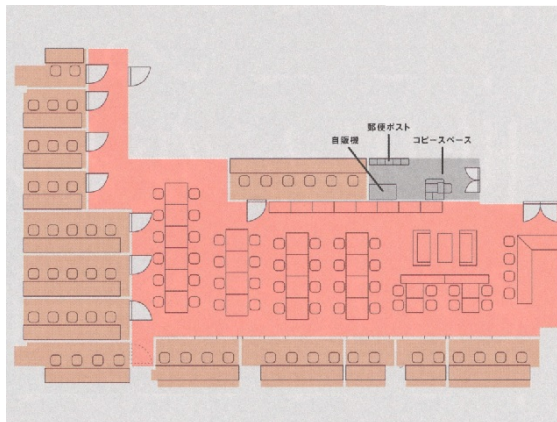

fabbit京橋（セントラルビル）

東京都中央区京橋1-1-5

2階2坪

物件MAP

賃貸条件	
月額賃料	相談
坪数	2坪
坪単価	相談
共益費	相談
礼金	相談
敷金（保証金）	相談
階数	2階（1名用）
入居可能日	相談

ビル情報	
所在地	東京都中央区京橋1-1-5
最寄り駅	東京メトロ銀座線 京橋駅 徒歩3分 JR山手線 東京駅 徒歩4分 JR京浜東北線 東京駅 徒歩4分 JR東海道本線 東京駅 徒歩4分 JR京葉線 東京駅 徒歩4分
エリア	八重洲・日本橋・京橋エリア
竣工	2002年3月
耐震	新耐震基準
階数	地上13階 地下1階
用途	レンタルオフィス
構造	SRC造

設備情報	
エレベーター	2基
空調	個別空調
OAフロア	OAフロア
基準階天井高	
光ファイバー	有り
トイレ	男女別・室外
セキュリティ	有り
駐車場	

fabbit京橋（セントラルビル） 2階2坪 東京都中央区京橋1-1-5

八重洲・日本橋・京橋エリア（ビルID：0051120）の賃貸オフィス

貸事務所・レンタルオフィス・オフィス移転ならQuickService

物件詳細はこちらから

 0120-55-2620