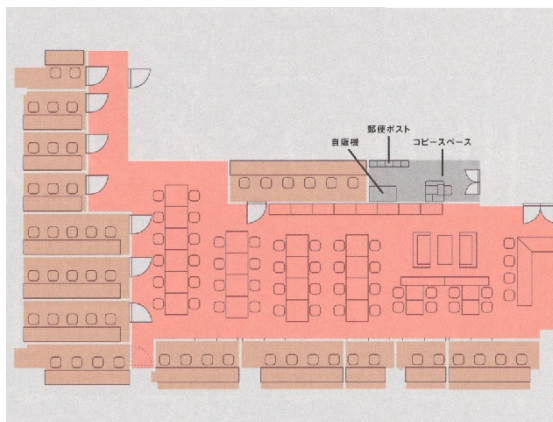

fabbit京橋（セントラルビル）

東京都中央区京橋1-1-5

1階2坪

物件MAP

賃貸条件	
月額賃料	相談
坪数	2坪
坪単価	相談
共益費	相談
礼金	相談
敷金（保証金）	相談
階数	1階（1名用）
入居可能日	相談
ビル情報	
所在地	東京都中央区京橋1-1-5
最寄り駅	東京メトロ銀座線 京橋駅 徒歩3分 JR山手線 東京駅 徒歩4分 JR京浜東北線 東京駅 徒歩4分 JR東海道本線 東京駅 徒歩4分 JR京葉線 東京駅 徒歩4分
エリア	八重洲・日本橋・京橋エリア
竣工	2002年3月
耐震	新耐震基準
階数	地上13階 地下1階
用途	レンタルオフィス
構造	SRC造
設備情報	
エレベーター	2基
空調	個別空調
OAフロア	OAフロア
基準階天井高	
光ファイバー	有り
トイレ	男女別・室外
セキュリティ	有り
駐車場	