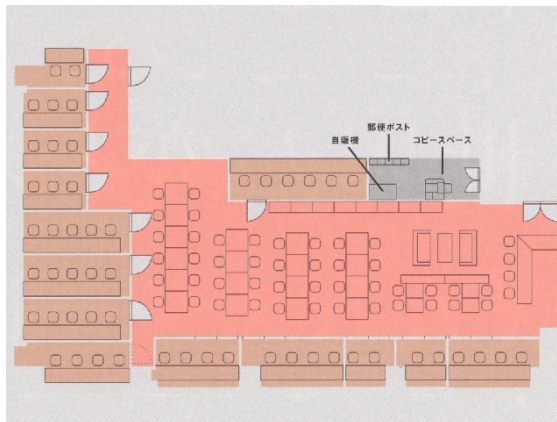

fabbit京橋（セントラルビル）

東京都中央区京橋1-1-5

1階2坪

物件MAP

賃貸条件	
月額賃料	相談
坪数	2坪
坪単価	相談
共益費	相談
礼金	相談
敷金（保証金）	相談
階数	1階（1名用）
入居可能日	相談

ビル情報	
所在地	東京都中央区京橋1-1-5
最寄り駅	東京メトロ銀座線 京橋駅 徒歩3分 JR山手線 東京駅 徒歩4分 JR京浜東北線 東京駅 徒歩4分 JR東海道本線 東京駅 徒歩4分 JR京葉線 東京駅 徒歩4分
エリア	八重洲・日本橋・京橋エリア
竣工	2002年3月
耐震	新耐震基準
階数	地上13階 地下1階
用途	レンタルオフィス
構造	SRC造

設備情報	
エレベーター	2基
空調	個別空調
OAフロア	OAフロア
基準階天井高	
光ファイバー	有り
トイレ	男女別・室外
セキュリティ	有り
駐車場	

事務所移転の簡単検索サイト **fabbit京橋（セントラルビル）** 1階2坪 東京都中央区京橋1-1-5

八重洲・日本橋・京橋エリア（ビルID：0051120）の賃貸オフィス

貸事務所・レンタルオフィス・オフィス移転なら**QuickService**