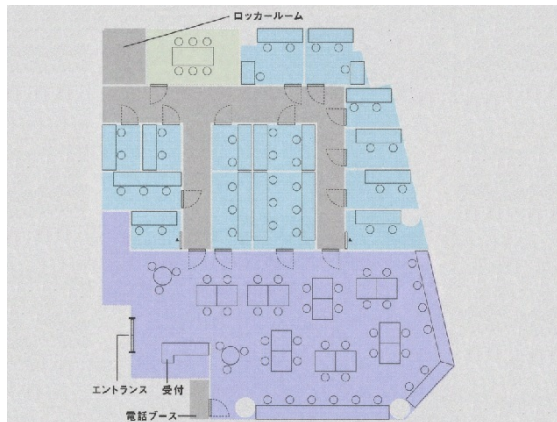

fabbit銀座（銀座一丁目ビル）

東京都中央区銀座1-15-4

7階2坪

物件MAP

賃貸条件	
月額賃料	相談
坪数	2坪
坪単価	相談
共益費	相談
礼金	相談
敷金（保証金）	
階数	7階（1名用）
入居可能日	相談

ビル情報	
所在地	東京都中央区銀座1-15-4
最寄り駅	都営浅草線 宝町駅 徒歩3分 東京メトロ有楽町線 銀座一丁目駅 徒歩4分 東京メトロ銀座線 京橋駅 徒歩5分 東京メトロ有楽町線 新富町駅 徒歩6分
エリア	銀座エリア
竣工	2003年7月
耐震	新耐震基準
階数	地上14階 地下1階
用途	レンタルオフィス
構造	S造

設備情報	
エレベーター	
空調	個別空調
OAフロア	OAフロア
基準階天井高	2,700mm
光ファイバー	有り
トイレ	男女別・室外
セキュリティ	有り
駐車場	