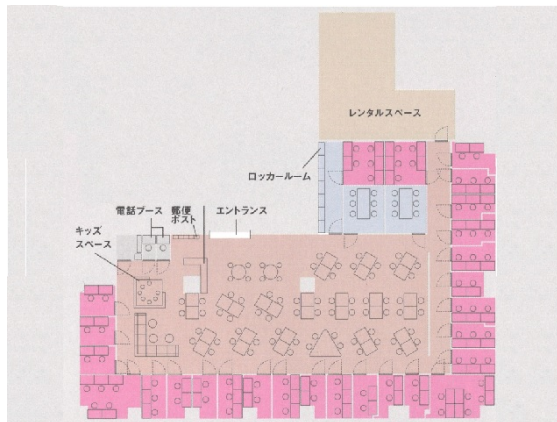

fabbit青山（青山タワープレイス） 8階2坪

東京都港区赤坂8-4-14

物件MAP

賃貸条件	
月額賃料	相談
坪数	2坪
坪単価	相談
共益費	相談
礼金	相談
敷金（保証金）	相談
階数	8階（1名用）
入居可能日	相談

ビル情報	
所在地	東京都港区赤坂8-4-14
最寄り駅	東京メトロ半蔵門線 青山一丁目駅 徒歩3分 東京メトロ銀座線 青山一丁目駅 徒歩3分 東京メトロ千代田線 乃木坂駅 徒歩9分 東京メトロ銀座線 外苑前駅 徒歩11分 東京メトロ千代田線 赤坂駅 徒歩12分
エリア	赤坂・青山・六本木エリア
竣工	2003年9月
耐震	新耐震基準
階数	地上22階 地下2階
用途	レンタルオフィス
構造	SRC造

設備情報	
エレベーター	5基
空調	個別空調
OAフロア	OAフロア
基準階天井高	2,700mm
光ファイバー	有り
トイレ	男女別・室外
セキュリティ	有り
駐車場	無し