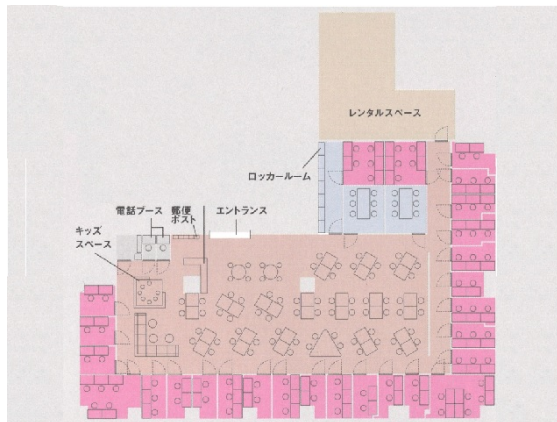

fabbit青山（青山タワープレイス） 8階2坪

東京都港区赤坂8-4-14

物件MAP

賃貸条件	
月額賃料	相談
坪数	2坪
坪単価	相談
共益費	相談
礼金	相談
敷金（保証金）	相談
階数	8階（1名用）
入居可能日	相談

ビル情報	
所在地	東京都港区赤坂8-4-14
最寄り駅	東京メトロ半蔵門線 青山一丁目駅 徒歩3分 東京メトロ銀座線 青山一丁目駅 徒歩3分 東京メトロ千代田線 乃木坂駅 徒歩9分 東京メトロ銀座線 外苑前駅 徒歩11分 東京メトロ千代田線 赤坂駅 徒歩12分
エリア	赤坂・青山・六本木エリア
竣工	2003年9月
耐震	新耐震基準
階数	地上22階 地下2階
用途	レンタルオフィス
構造	SRC造

設備情報	
エレベーター	5基
空調	個別空調
OAフロア	OAフロア
基準階天井高	2,700mm
光ファイバー	有り
トイレ	男女別・室外
セキュリティ	有り
駐車場	無し

fabbit青山（青山タワープレイス） 8階2坪 東京都港区赤坂8-4-14

赤坂・青山・六本木エリア（ビルID：0051115）の賃貸オフィス

貸事務所・レンタルオフィス・オフィス移転ならQuickService

物件詳細はこちらから