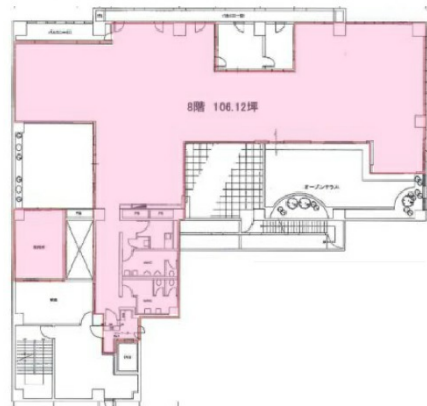

JMFビル江戸川橋01 8階106.12坪

東京都文京区関口1-44-10

物件MAP

賃貸条件	
坪数	106.12坪
階数	8階
入居可能日	
ビル情報	
所在地	東京都文京区関口1-44-10
最寄り駅	東京メトロ有楽町線 江戸川橋駅 徒歩3分
エリア	その他文京区
竣工	1992年9月
耐震	新耐震基準
階数	地上8階
用途	事務所
構造	SRC造
設備情報	
エレベーター	3基
空調	個別空調
OAフロア	OAフロア
基準階天井高	2,600mm
光ファイバー	有り
トイレ	男女別・室外
セキュリティ	有り
駐車場	有り

事務所移転の簡単検索サイト

Quick Service

クイックサービス

JMFビル江戸川橋01 8階106.12坪 東京都文京区関口1-44-10

その他文京区 (ビルID: 0051112) の賃貸オフィス

貸事務所・レンタルオフィス・オフィス移転なら**QuickService**

物件詳細はこちらから

0120-55-2620