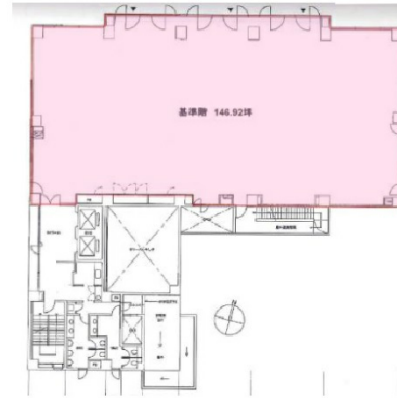

JMFビル江戸川橋01 6階146.92坪

東京都文京区関口1-44-10

物件MAP

賃貸条件	
坪数	146.92坪
階数	6階
入居可能日	
ビル情報	
所在地	東京都文京区関口1-44-10
最寄り駅	東京メトロ有楽町線 江戸川橋駅 徒歩3分
エリア	その他文京区
竣工	1992年9月
耐震	新耐震基準
階数	地上8階
用途	事務所
構造	SRC造
設備情報	
エレベーター	3基
空調	個別空調
OAフロア	OAフロア
基準階天井高	2,600mm
光ファイバー	有り
トイレ	男女別・室外
セキュリティ	有り
駐車場	有り

事務所移転の簡単検索サイト

Quick Service

クイックサービス

JMFビル江戸川橋01 6階146.92坪 東京都文京区関口1-44-10

その他文京区 (ビルID: 0051112) の賃貸オフィス

貸事務所・レンタルオフィス・オフィス移転なら**QuickService**

物件詳細はこちらから

 **0120-55-2620**