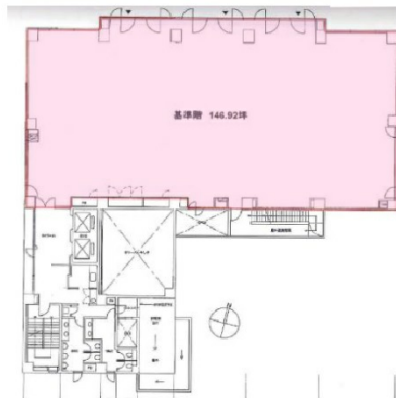

JMFビル江戸川橋01 4階146.92坪

東京都文京区関口1-44-10

物件MAP

賃貸条件	
坪数	146.92坪
階数	4階
入居可能日	
ビル情報	
所在地	東京都文京区関口1-44-10
最寄り駅	東京メトロ有楽町線 江戸川橋駅 徒歩3分
エリア	その他文京区
竣工	1992年9月
耐震	新耐震基準
階数	地上8階
用途	事務所
構造	SRC造
設備情報	
エレベーター	3基
空調	個別空調
OAフロア	OAフロア
基準階天井高	2,600mm
光ファイバー	有り
トイレ	男女別・室外
セキュリティ	有り
駐車場	有り

事務所移転の簡単検索サイト

Quick Service

クイックサービス

JMFビル江戸川橋01 4階146.92坪 東京都文京区関口1-44-10

その他文京区 (ビルID: 0051112) の賃貸オフィス

貸事務所・レンタルオフィス・オフィス移転なら**QuickService**

物件詳細はこちらから

0120-55-2620