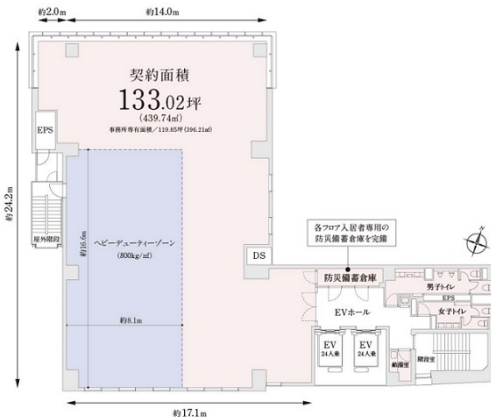

RBM神田ビル 6階133.02坪

東京都千代田区神田西福田町3

物件MAP

賃貸条件	
坪数	133.02坪
階数	6階
入居可能日	

ビル情報	
所在地	東京都千代田区神田西福田町3
最寄り駅	JR山手線 神田駅 徒歩4分 JR総武本線 新日本橋駅 徒歩4分 東京メトロ銀座線 三越前駅 徒歩7分 東京メトロ日比谷線 小伝馬町駅 徒歩7分 都営新宿線 岩本町駅 徒歩7分

エリア	岩本町・秋葉原エリア
竣工	2022年3月
耐震	新耐震基準
階数	地上8階 地下1階
用途	事務所
構造	S造、一部RC造

設備情報	
エレベーター	2基
空調	個別空調
OAフロア	OAフロア
基準階天井高	2,800mm
光ファイバー	有り
トイレ	男女別・室外
セキュリティ	有り
駐車場	有り

RBM神田ビル 6階133.02坪 東京都千代田区神田西福田町3

岩本町・秋葉原エリア (ビルID: 0051099) の賃貸オフィス

貸事務所・レンタルオフィス・オフィス移転なら**QuickService**

物件詳細はこちらから
 **0120-55-2620**