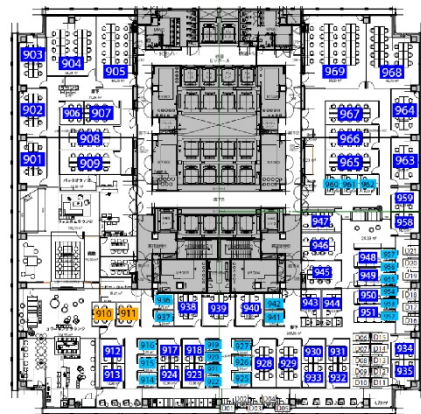

# クロスオフィス日比谷（飯野ビルディング） 9階2.19坪

東京都千代田区内幸町2-1-1

## 物件MAP

賃貸条件	
月額賃料	相談
坪数	2.19坪
坪単価	相談
共益費	相談
礼金	相談
敷金（保証金）	相談
階数	9階（937）
入居可能日	即日

ビル情報	
所在地	東京都千代田区内幸町2-1-1
最寄り駅	東京メトロ丸ノ内線 霞ヶ関駅 徒歩1分 東京メトロ千代田線 霞ヶ関駅 徒歩1分 東京メトロ日比谷線 霞ヶ関駅 徒歩1分 東京メトロ銀座線 虎ノ門駅 徒歩3分 JR山手線 新橋駅 徒歩10分
エリア	丸の内・大手町・有楽町・霞ヶ関エリア
竣工	2011年9月
耐震	新耐震基準
階数	地上27階 地下5階
用途	レンタルオフィス
構造	SRC造、一部S造

設備情報	
エレベーター	25基
空調	個別空調
OAフロア	OAフロア
基準階天井高	
光ファイバー	有り
トイレ	男女別・室外
セキュリティ	有り
駐車場	

クロスオフィス日比谷（飯野ビルディング） 9階2.19坪 東京都千代田区内幸町2-1-1

丸の内・大手町・有楽町・霞ヶ関エリア（ビルID：0051097）の賃貸オフィス

貸事務所・レンタルオフィス・オフィス移転ならQuickService

物件詳細はこちらから