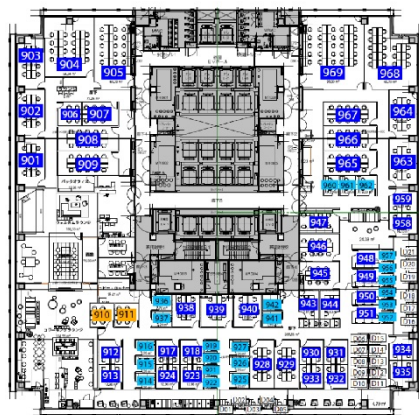

# クロスオフィス日比谷（飯野ビルディング） 9階3.94坪

東京都千代田区内幸町2-1-1

## 物件MAP

賃貸条件	
月額賃料	相談
坪数	3.94坪
坪単価	相談
共益費	相談
礼金	相談
敷金（保証金）	相談
階数	9階（913）
入居可能日	即日

ビル情報	
所在地	東京都千代田区内幸町2-1-1
最寄り駅	東京メトロ丸ノ内線 霞ヶ関駅 徒歩1分 東京メトロ千代田線 霞ヶ関駅 徒歩1分 東京メトロ日比谷線 霞ヶ関駅 徒歩1分 東京メトロ銀座線 虎ノ門駅 徒歩3分 JR山手線 新橋駅 徒歩10分
エリア	丸の内・大手町・有楽町・霞ヶ関エリア
竣工	2011年9月
耐震	新耐震基準
階数	地上27階 地下5階
用途	レンタルオフィス
構造	SRC造、一部S造

設備情報	
エレベーター	25基
空調	個別空調
OAフロア	OAフロア
基準階天井高	
光ファイバー	有り
トイレ	男女別・室外
セキュリティ	有り
駐車場	

事務所移転の簡単検索サイト クロスオフィス日比谷（飯野ビルディング） 9階3.94坪 東京都千代田区内幸町2-1-1

丸の内・大手町・有楽町・霞ヶ関エリア（ビルID：0051097）の賃貸オフィス

貸事務所・レンタルオフィス・オフィス移転ならQuickService