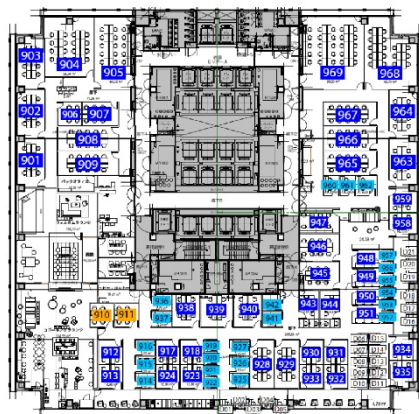

クロスオフィス日比谷（飯野ビルディング） 9階9.94坪

東京都千代田区内幸町2-1-1

物件MAP

賃貸条件	
月額賃料	相談
坪数	9.94坪
坪単価	相談
共益費	相談
礼金	相談
敷金（保証金）	相談
階数	9階（903）
入居可能日	即日

ビル情報	
所在地	東京都千代田区内幸町2-1-1
最寄り駅	東京メトロ丸ノ内線 霞ヶ関駅 徒歩1分 東京メトロ千代田線 霞ヶ関駅 徒歩1分 東京メトロ日比谷線 霞ヶ関駅 徒歩1分 東京メトロ銀座線 虎ノ門駅 徒歩3分 JR山手線 新橋駅 徒歩10分
エリア	丸の内・大手町・有楽町・霞ヶ関エリア
竣工	2011年9月
耐震	新耐震基準
階数	地上27階 地下5階
用途	レンタルオフィス
構造	SRC造、一部S造

設備情報	
エレベーター	25基
空調	個別空調
OAフロア	OAフロア
基準階天井高	
光ファイバー	有り
トイレ	男女別・室外
セキュリティ	有り
駐車場	

事務所移転の簡単検索サイト クロスオフィス日比谷（飯野ビルディング） 9階9.94坪 東京都千代田区内幸町2-1-1

丸の内・大手町・有楽町・霞ヶ関エリア（ビルID：0051097）の賃貸オフィス

貸事務所・レンタルオフィス・オフィス移転ならQuickService