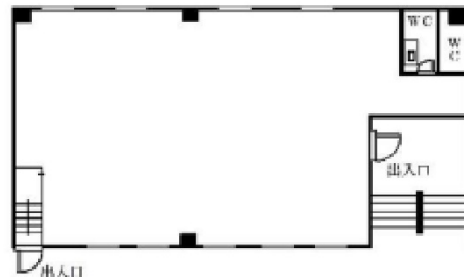

中川ビル 2階25坪

大阪府大阪市浪速区難波中

物件MAP

賃貸条件	
月額賃料	440,000円（税別）
坪数	25坪
坪単価	17,600円（税別）
共益費	賃料に含む
礼金	1320000円
敷金（保証金）	1200000円
階数	2階
入居可能日	即日

ビル情報	
所在地	大阪府大阪市浪速区難波中
最寄り駅	大阪メトロ御堂筋線 なんば駅 徒歩4分
エリア	難波・日本橋エリア
竣工	要確認
耐震	調査中
階数	地上階
用途	店舗
構造	SRC造

設備情報	
エレベーター	
空調	
OAフロア	
基準階天井高	
光ファイバー	
トイレ	男女別・室内
セキュリティ	
駐車場	