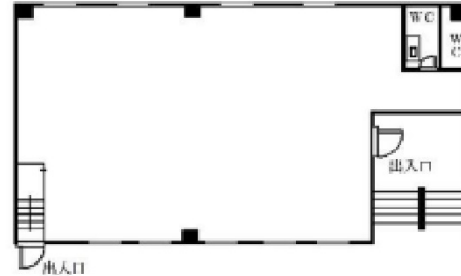

# 中川ビル 2階25坪

大阪府大阪市浪速区難波中

## 物件MAP

賃貸条件	
月額賃料	440,000円（税別）
坪数	25坪
坪単価	17,600円（税別）
共益費	賃料に含む
礼金	1320000円
敷金（保証金）	1200000円
階数	2階
入居可能日	即日

ビル情報	
所在地	大阪府大阪市浪速区難波中
最寄り駅	大阪メトロ御堂筋線 なんば駅 徒歩4分
エリア	難波・日本橋エリア
竣工	要確認
耐震	調査中
階数	地上階
用途	店舗
構造	SRC造